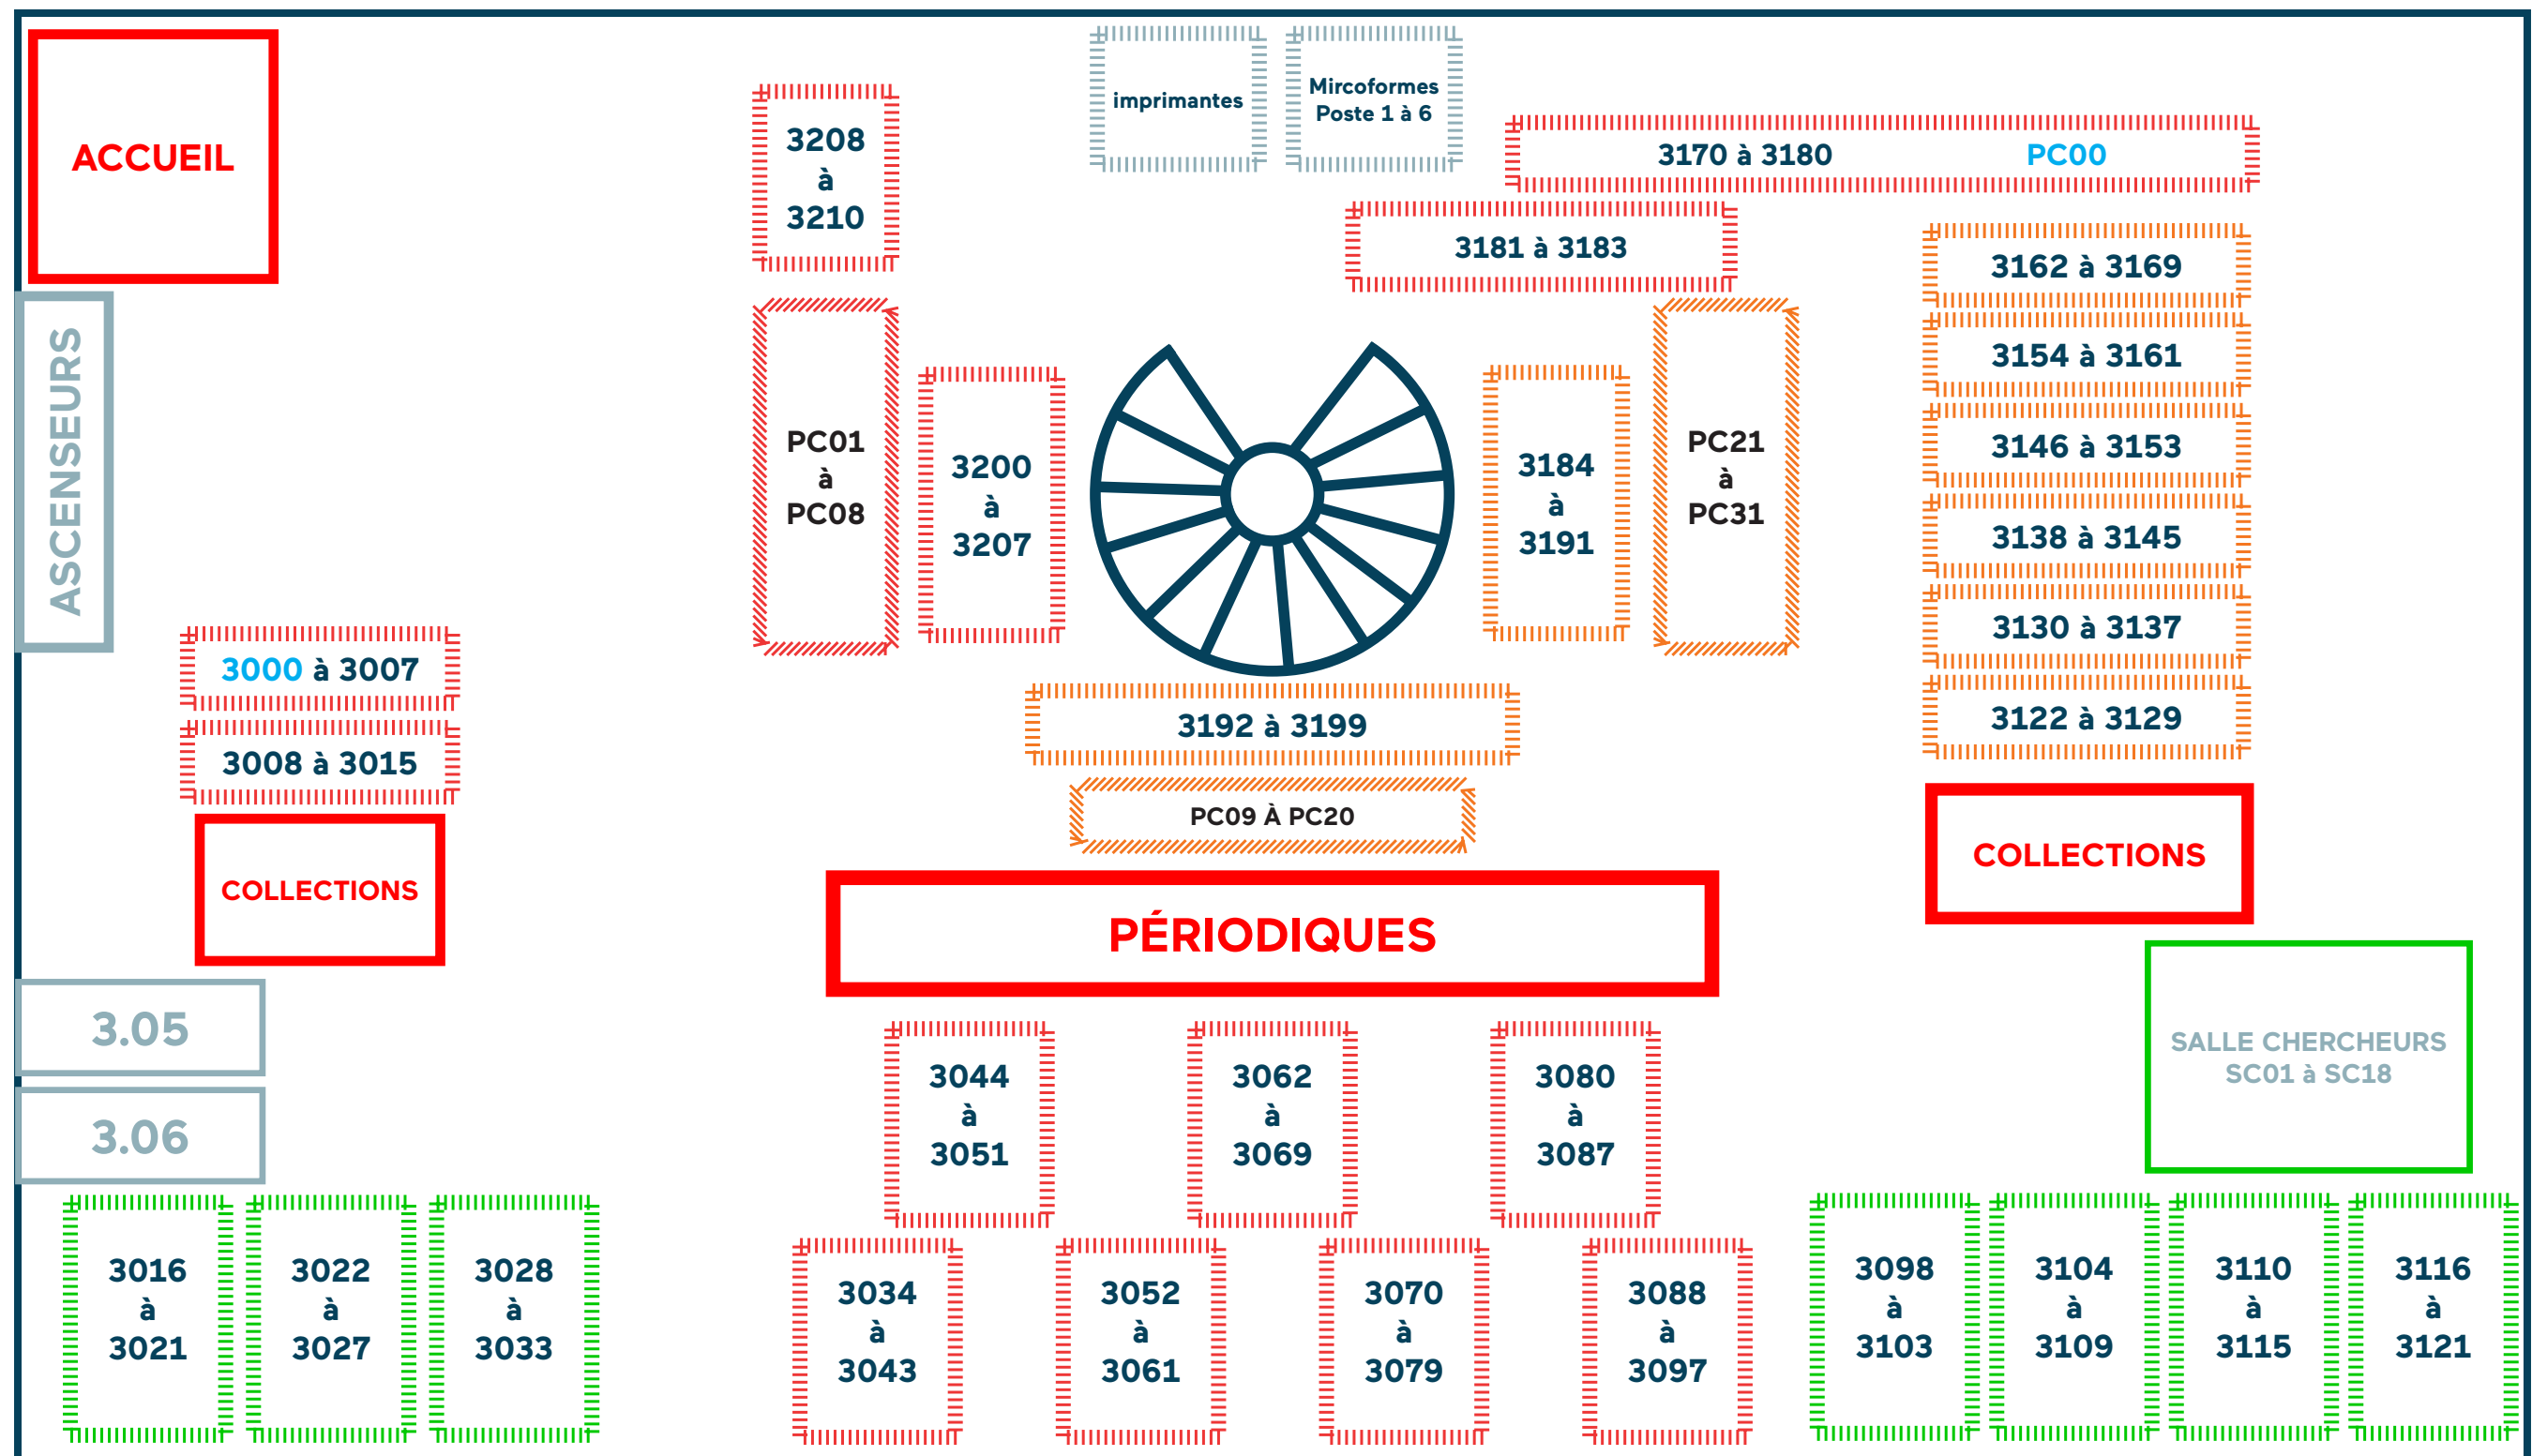

Vous réservez votre place sur Affluences ?

Repérez-la ci-dessous !

Niveau sonore

Très faible

Faible

Modéré

Emplacements PMR

NIVEAU 3